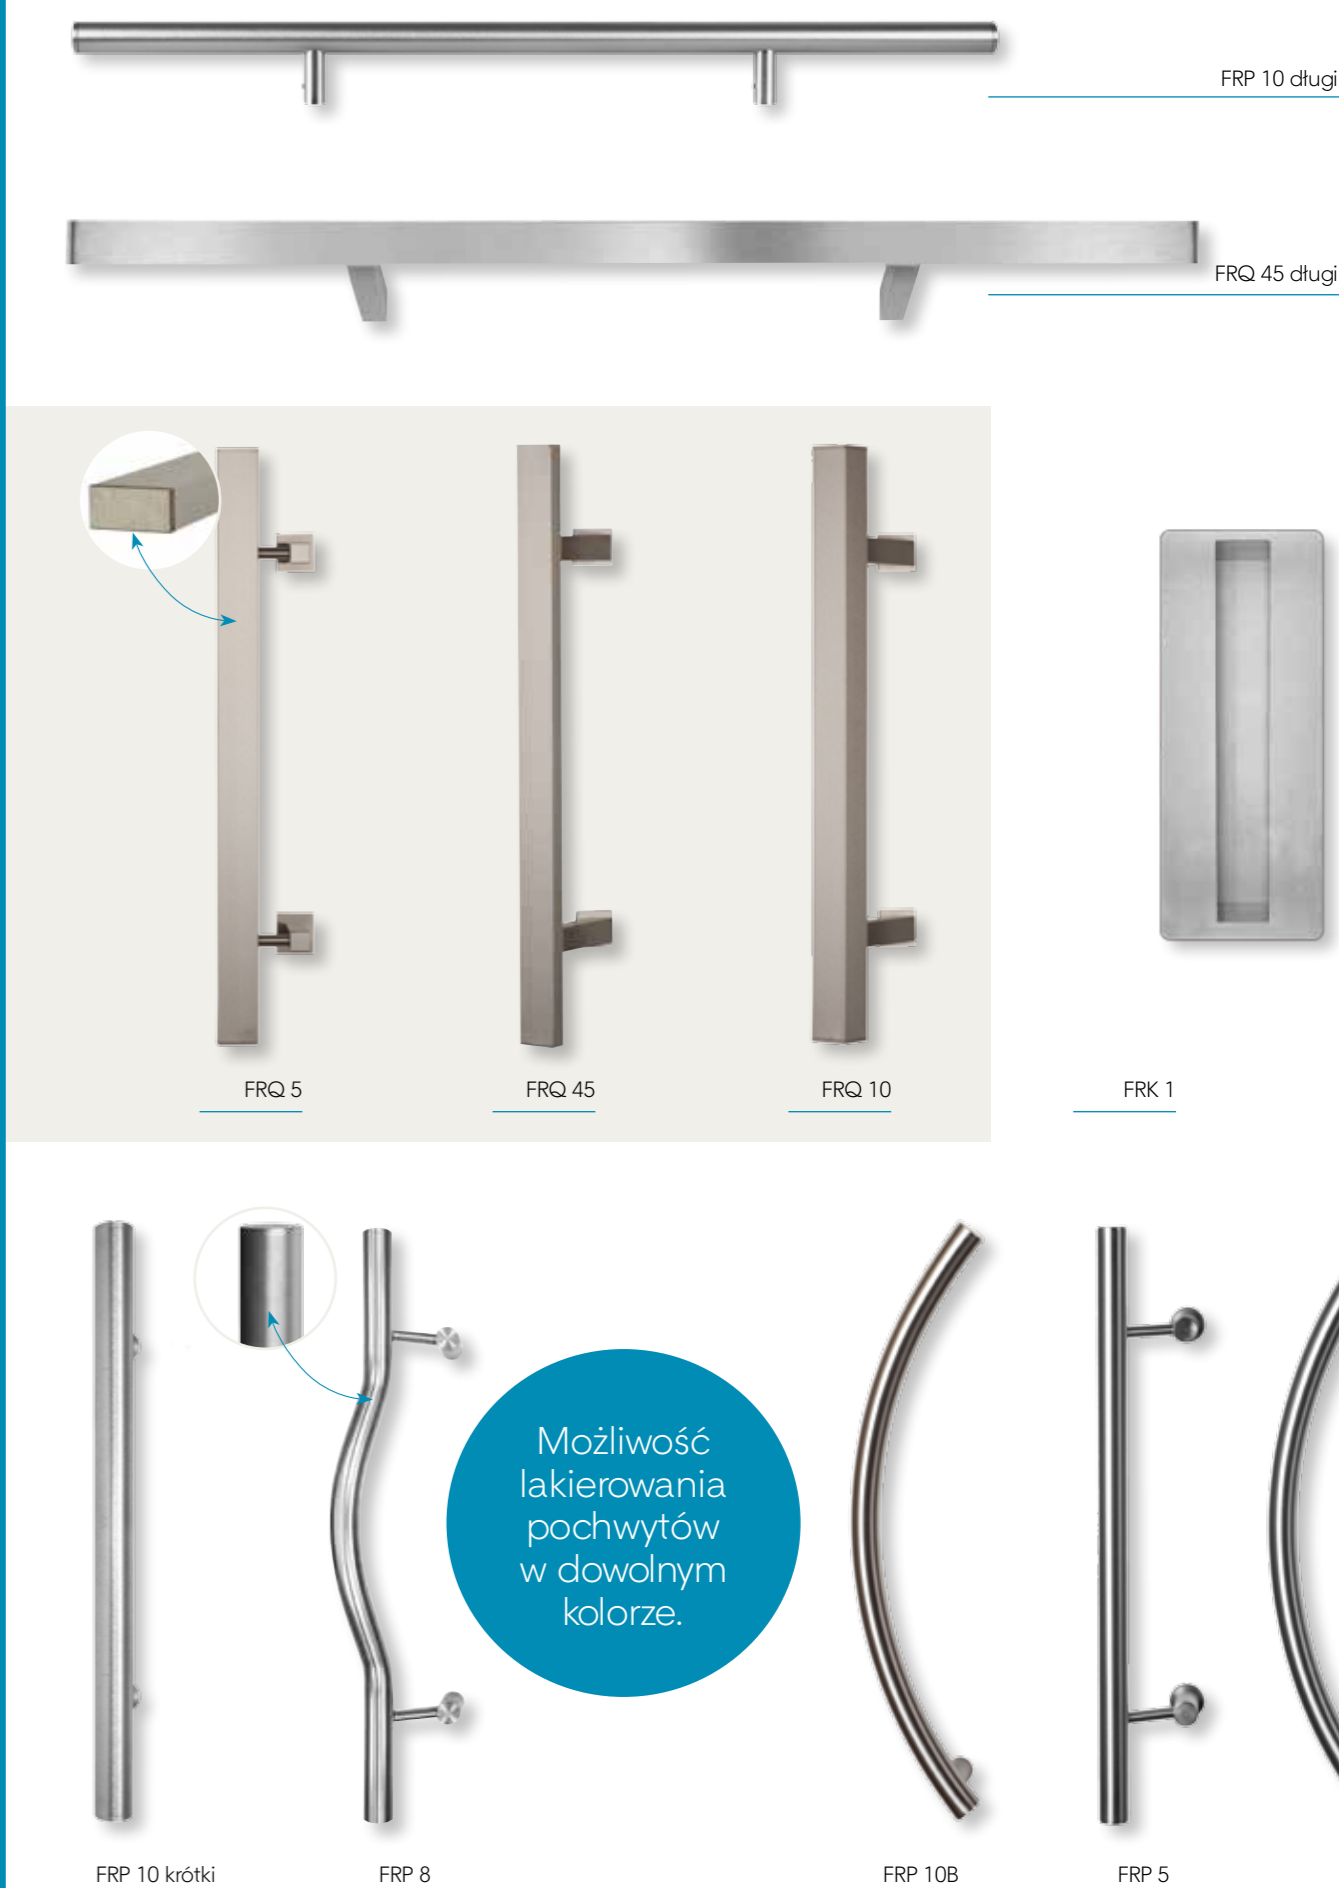

> SERIA FUNKCJONALNOŚĆ

> TECHNOLOGIA

Wypełnienie drzwiowe, to panel wykonany z płyt laminowanych lub aluminium i pianki poliuretanowej. Panel ten decyduje o niepowtarzalnym charakterze Państwa drzwi wejściowych. Wypełnienie drzwiowe może być wykonane w wersji wsadowej lub nakładkowej, ozdobione różnymi ramkami, intarsjami, frezami, szymbami, posiadać dowolną kolorystykę. Firma FROHMASCO posiada najnowszej generacji park maszynowy, który pozwala dokonywać wszelkiego rodzaju modyfikacji - zgodnych z indywidualnymi projektami Klienta.

Wszystkie modele dostępne w ofercie firmy FROHMASCO mogą być wykonane jako wypełnienia wsadowe, jedno- i dwustronnie nakładkowe. Wypełnienia drzwiowe firmy FROHMASCO stosowane są w stolarce PCV i ALUMINIOWEJ. To Państwo decydujecie jaki styl najlepiej pasuje do Waszego domu. Wybierzcie wzór, kolor drzwi, rodzaj szyby, dobierzcie pochwyt. FROHMASCO to dbałość o szczegóły, najnowsze technologie, profesjonalne wykonanie i najszybszy na rynku czas realizacji.

FROHMASCO

WYPEŁNIENIA DRZWIOWE Z TWORZYW SZTUCZNYCH I ALUMINIUM

> POCHWYTY ZEWNĘTRZNE ZE STALI NIERDZEWNEJ

> SERIA KLASYKA

* modele, dla których możemy wykonać części boczne
 ** możliwość montażu ram ornamentowych z masy poliestrowej w kolorze RAL