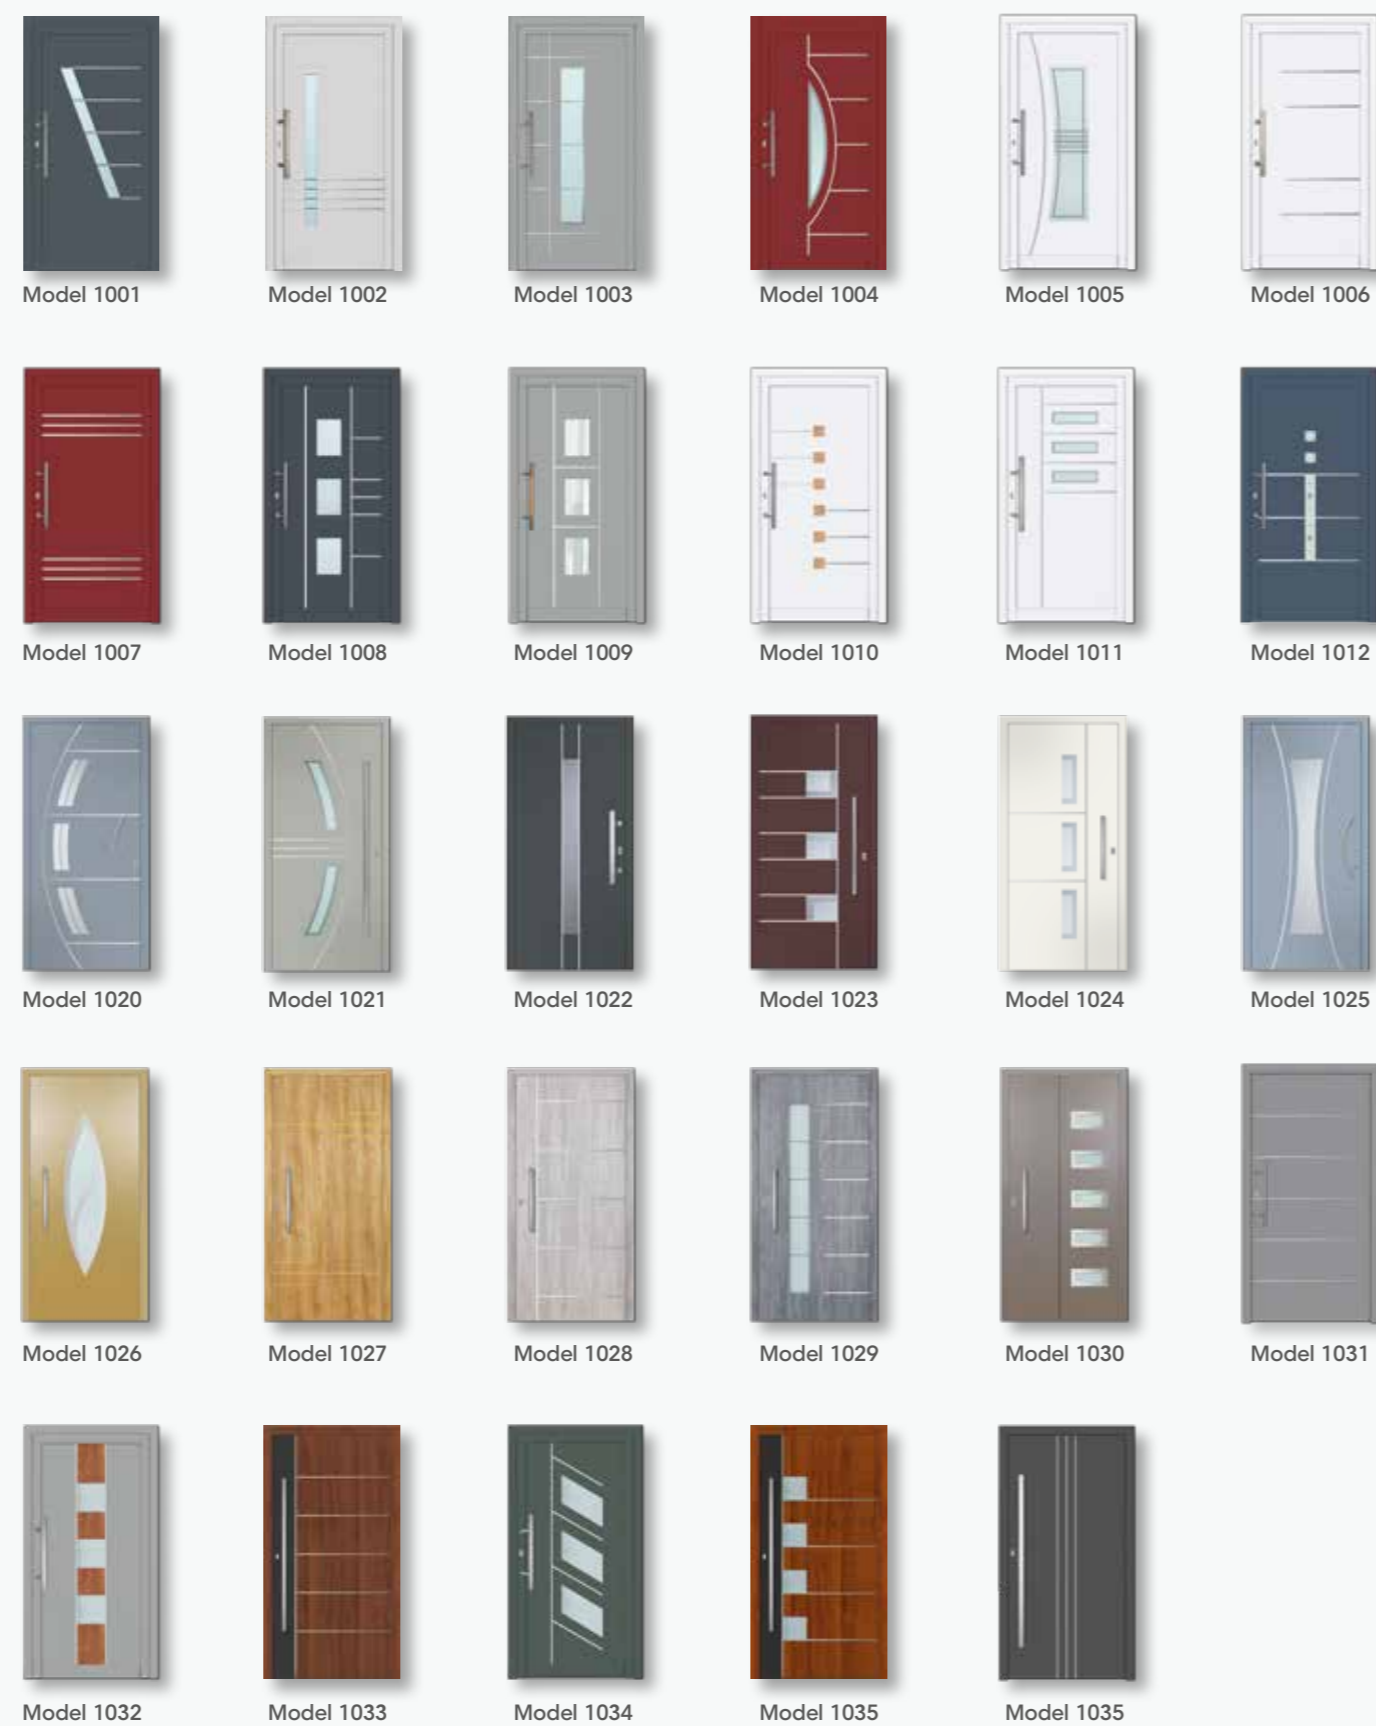

> SERIA NOWE IDEE