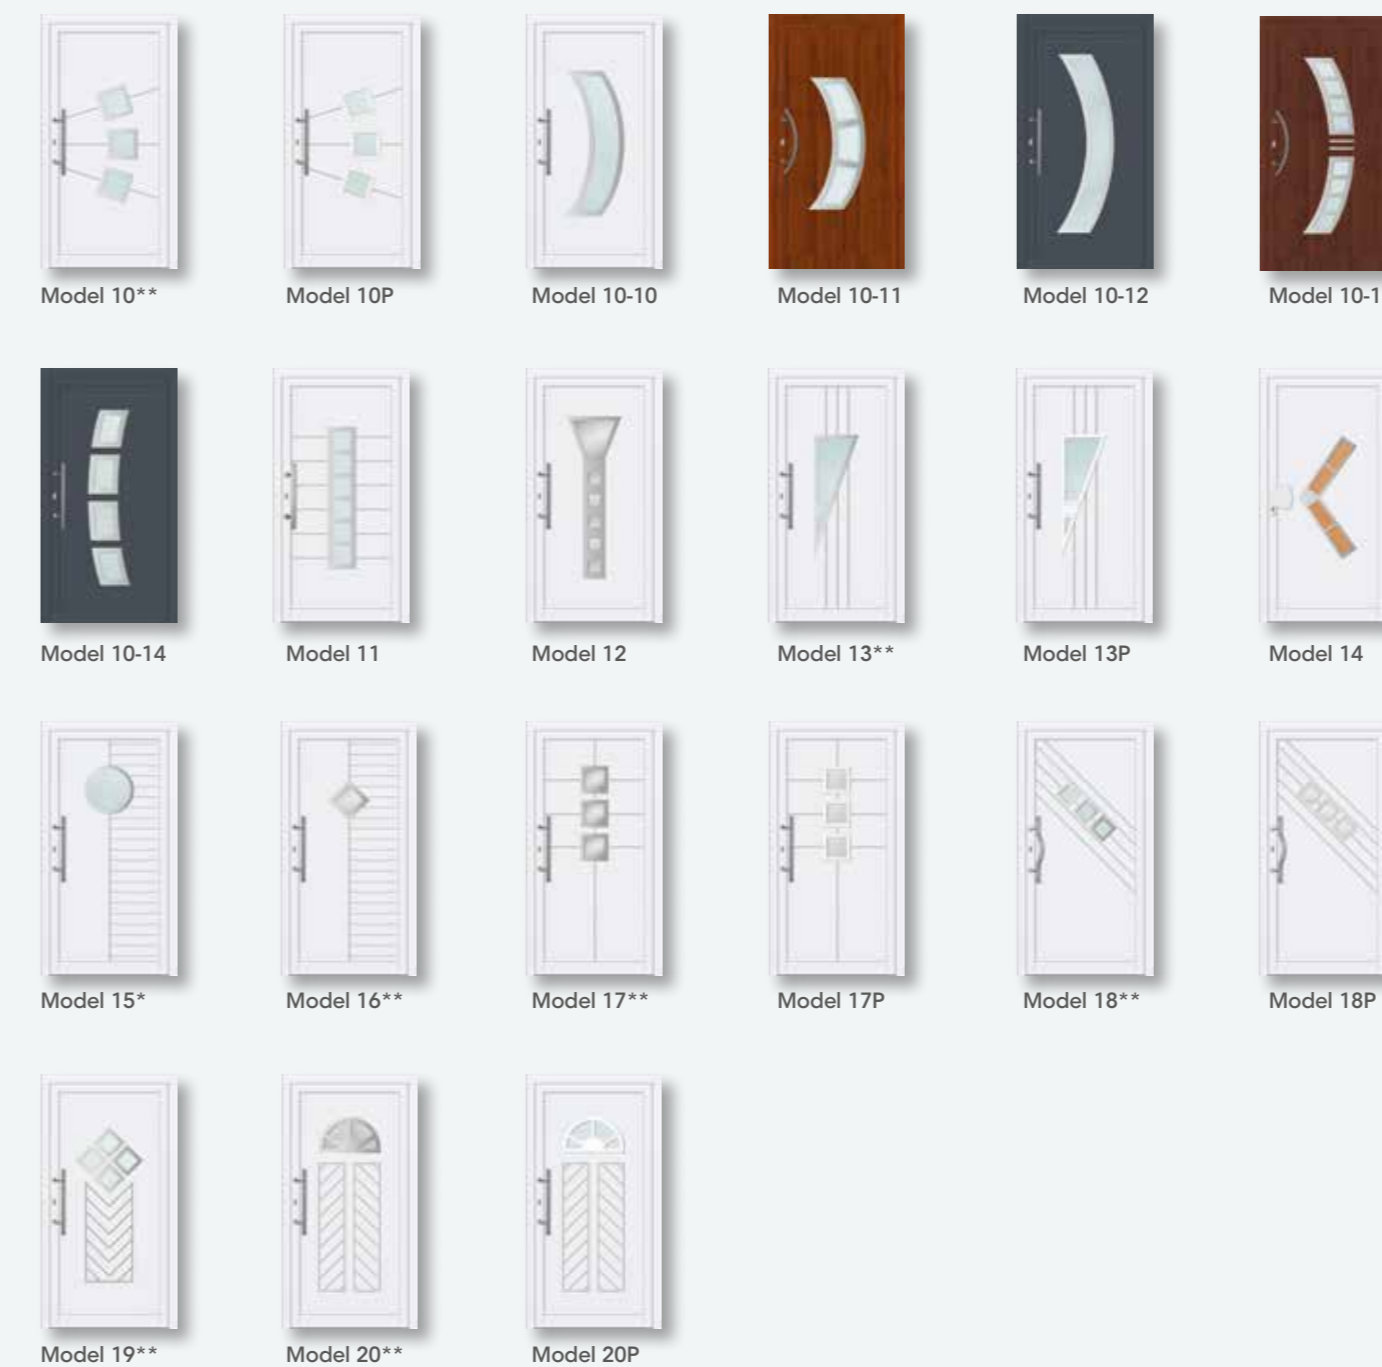

> SERIA FUNKCJONALNOŚĆ

> TECHNOLOGIA

Wypełnienie drzwiowe, to panel wykonany z płyt laminowanych lub aluminium i pianki poliuretanowej. Panel ten decyduje o niepowtarzalnym charakterze Państwa drzwi wejściowych. Wypełnienie drzwiowe może być wykonane w wersji wsadowej lub nakładkowej, ozdobione różnymi ramkami, intarsjami, frezami, szymbami, posiadać dowolną kolorystykę. Firma FROHMASCO posiada najnowszej generacji park maszynowy, który pozwala dokonywać wszelkiego rodzaju modyfikacji - zgodnych z indywidualnymi projektami Klienta.

Wszystkie modele dostępne w ofercie firmy FROHMASCO mogą być wykonane jako wypełnienia wsadowe, jedno- i dwustronnie nakładkowe. Wypełnienia drzwiowe firmy FROHMASCO stosowane są w stolarce PCV i ALUMINIOWEJ. To Państwo decydujecie jaki styl najlepiej pasuje do Waszego domu. Wybierzcie wzór, kolor drzwi, rodzaj szyby, dobierzcie pochwyt. FROHMASCO to dbałość o szczegóły, najnowsze technologie, profesjonalne wykonanie i najszybszy na rynku czas realizacji.

FROHMASCO

WYPEŁNIENIA DRZWIOWE Z TWORZYW SZTUCZNYCH I ALUMINIUM

> POCHWYTY ZEWNĘTRZNE ZE STALI NIERDZEWNEJ

> SERIA KLASYKA

* modele, dla których możemy wykonać części boczne
 ** możliwość montażu ram ornamentowych z masy poliestrowej w kolorze RAL

> SERIA ELEGANCJA

> KOLORYSTYKA

Dysponujemy każdą, dostępną na rynku okleiną drewnopodobną, a także każdym kolorem z palety RAL. Większość z nich dostępna jest w standardowych terminach realizacji.

> WZORY SZYB